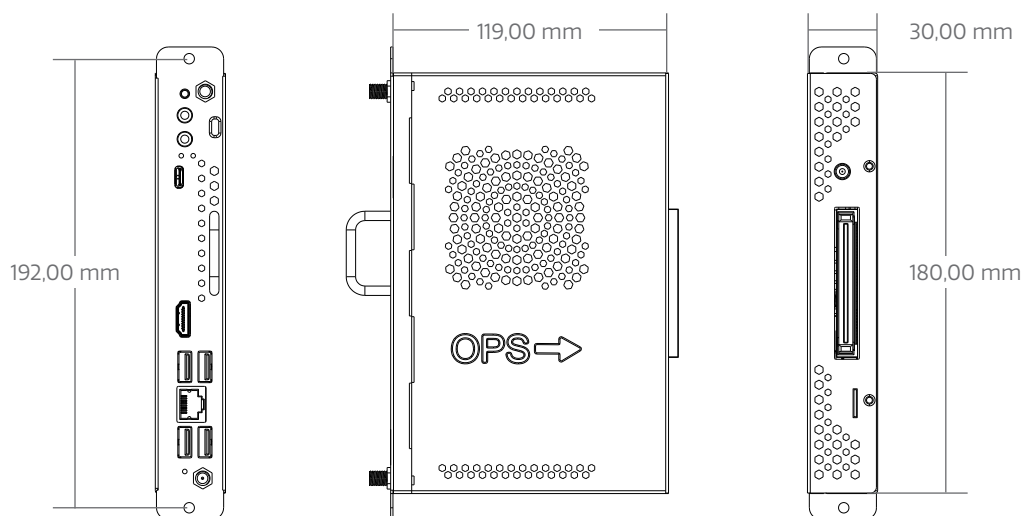

Schnittstellen an der Vorderseite

- 2 x USB 3.1 2. Gen. Typ A
- 1 x USB 3.0 Typ A
- 1 x USB 2.0 Typ A
- 1 x USB 3.1 Typ C (CC/DP)
- 1 x RJ45 10/100/1000Mbps
- 1 x HDMI-2.0-Ausgang
- 1 x 3,5 mm-Line-Out-Ausgang
- 1 x 3,5 mm-Mikro-Eingang
- 2 x WLAN/BT ANT
- 1 x Netzschalter
- 1 x Reset-Taste
- 1 x Power-LED
- 1 x SSD-LED

Schnittstellen an der Rückseite

- JAE-Steckverbinder mit 80 Pins: 1 x HDMI 2.0, 3 x USB 2.0/3.0, TTL
- Eingangsleistung: 12-19 V, DC-Eingang
- Steckplatz für SIM-Karte

Funktionen

- Windows 10, IoT, Enterprise Semi-Annual Channel
- Watchdog: Unterstützt
- TPM 2.0: Ja

Gehäuse und technische Betriebsdaten

- Material: Metall
- Abmessungen (L x B x T): 119 x 180 x 30 mm
- Nettogewicht: 0,8 kg
- Temperatur: Betrieb: -5 °C bis 45 °C, Lagerung: -20 °C bis 70 °C
- Relative Luftfeuchtigkeit: 10 % bis 90 % (nicht kondensierend)
- Stromverbrauch: Normal: 45 W/Maximal: 51 W

Informationen zur Logistik

- Abmessungen (L x B x T): 165 x 230 x 50 mm
- Bruttogewicht: 0,96 kg
- Abmessungen der 10-in-1-Verpackung (L x B x T): 348 x 270 x 250 mm
- Bruttogewicht: 9,6 kg
- EAN-Nr.:

8719481481537