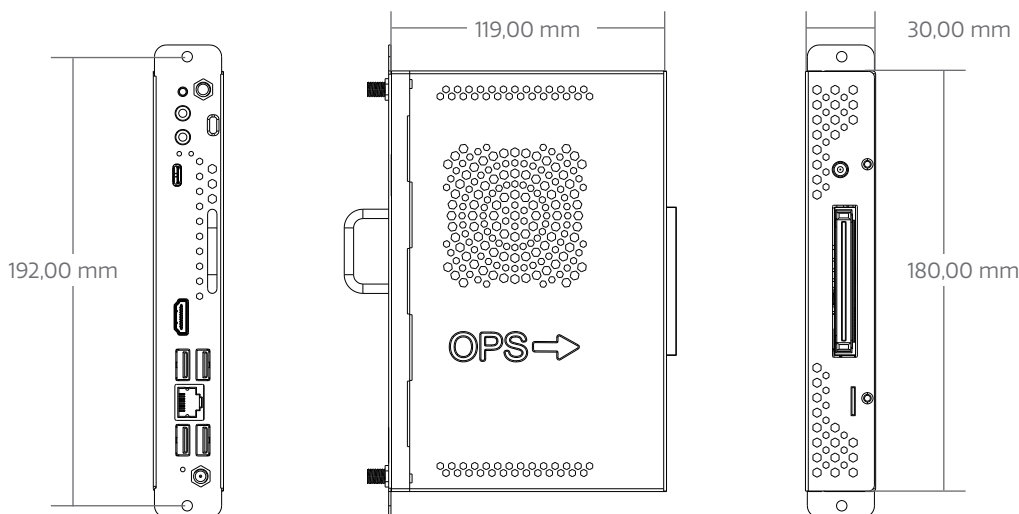

Interface voorzijde

- 2 x USB 3.1 Gen2 Type-A
- 1 x USB 3.0 Type-A
- 1 x USB 2.0 Type-A
- 1 x USB 3.1 Type-C (CC/DP)
- 1 x RJ45 10/100/1000Mbps
- 1 x HDMI 2.0 uitgang
- 1 x 3,5mm lijnuitgang
- 1 x 3,5mm microfooningang
- 2 x WIFI/BT ANT
- 1 x Aan-/uitknop
- 1 x Reset-knop
- 1 x Power LED
- 1 x SSD LED

Interface achterzijde

- JAE 80-pins connector: 1 x HDMI 2.0, 3 x USB 2.0/3.0, TTL
- Stroomingang: 12-19V DC IN
- SIM-kaartsleuf

Kenmerken

- Windows 10 IoT Enterprise Semi-Annual Channel
- Watchdog: Ondersteund
- TPM 2.0: Ja

Behuizings- en functionele specificaties

- Materiaal: Metaal
- Afmetingen (L x B x D): 119 x 180 x 30 mm
- Nettogewicht: 0,8 kg
- Temperatuur: Besturing -5C° ~ 45C°, opslag -20C° ~ 70C°
- Relatieve vochtigheid: 10% ~ 90% (niet-condenserend)
- Stroomverbruik: Typ. 45W / Max. 51W

Logistieke gegevens

- Afmetingen (L x B x D): 165 x 230 x 50 mm
- Brutogewicht: 0,96 kg
- Afmetingen 10-in-1-doos (L x B x D): 348 x 270 x 250 mm
- Brutogewicht: 9,6 kg
- EAN-nr: **8719481481537**

Alle rechten voorbehouden. CTOUCH-producten en -diensten die in dit document worden genoemd, evenals de respectievelijke logo's daarvan, zijn handelsmerken of gedeponeerde handelsmerken van CTOUCH Europe B.V. Alle andere product- en dienstnamen zijn handelsmerken van de respectievelijke eigenaars. Alle afmetingen en gewichten zijn bij benadering. Productspecificaties zijn onderhevig aan verandering zonder voorafgaande kennisgeving.